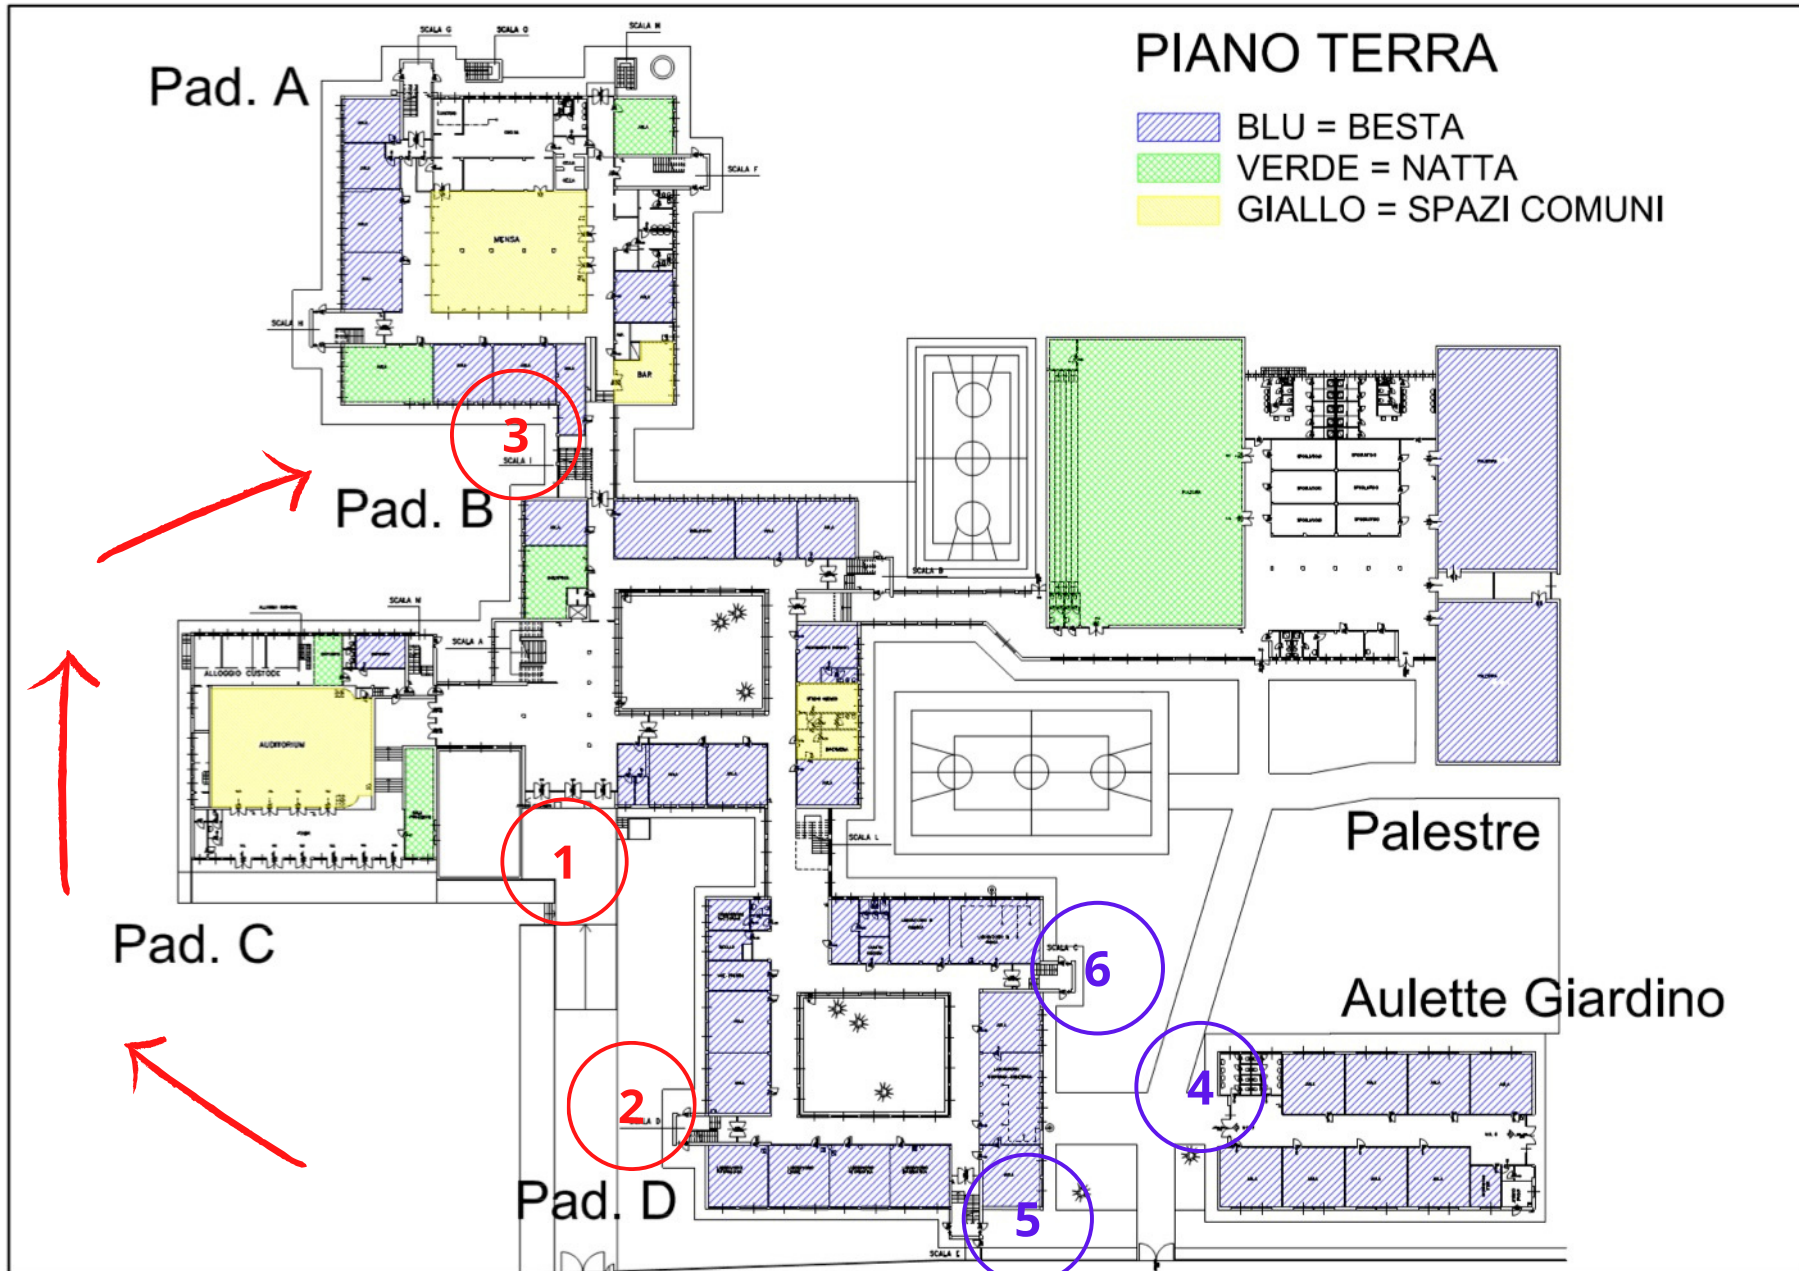

IISS Fabio Besta INGRESSI-USCITE

PIANO TERRA

- BLU = BESTA
- VERDE = NATTA
- GIALLO = SPAZI COMUNI

- 1** ingresso principale
- 2** ingresso laterale
- 3** ingresso area ristoro
- 4** ingresso aulette
- 5** ingresso aulette sede1
- 6** ingresso aulette sede2

cancello principale

cancello aulette